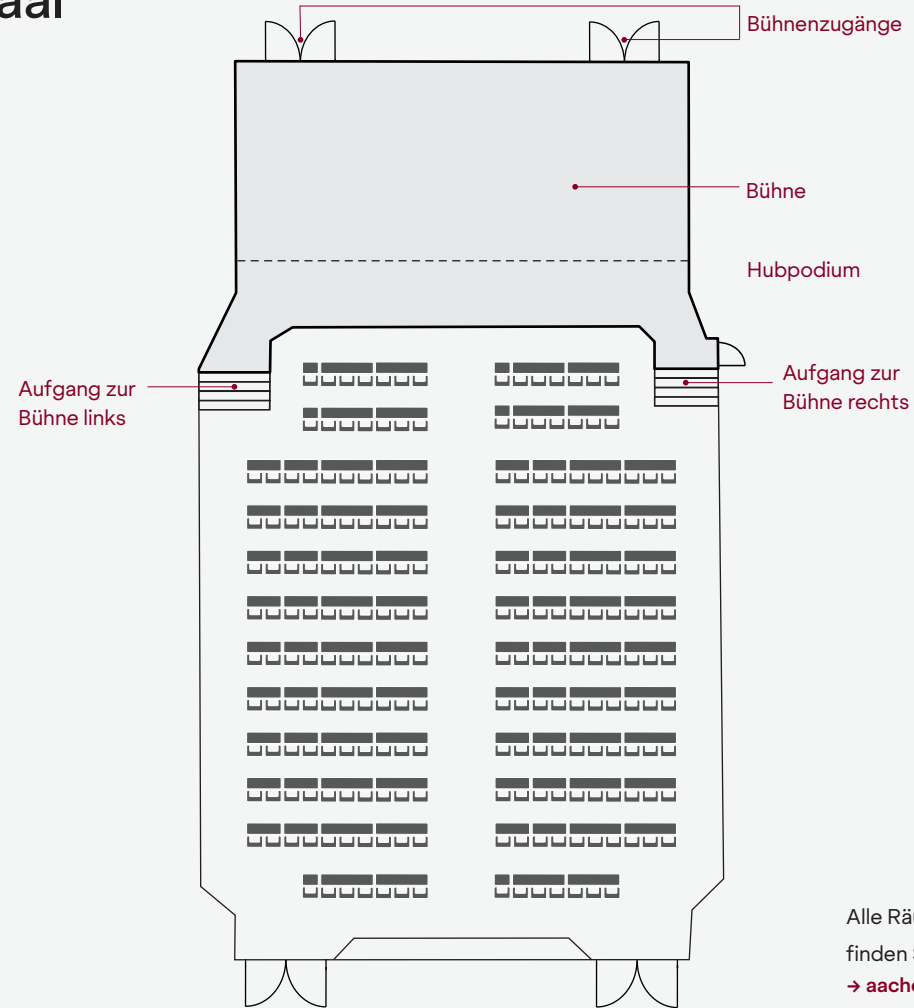

TECHNISCHE AUSSTATTUNG & EXTRAS

LICHT

- Halogen und LED Beleuchtung
- Bühnenbeleuchtungsanlage, 60 Kreis

TON

- Line-Array 25 kW
- Digitales Mischpult, 72 Kanäle
- Verteilung der Tonsignale in alle Räume möglich
- Funk- und kabelgebundene Mikrofone
- Vorinstallierte Dolmetscheranlage

PROJEKTION

- Leinwand 8 m x 6 m
- Lichtstarke Video- und Datenprojektoren
- Verteilung der Videosignale in alle Räume möglich

ANSCHLÜSSE

- Verschiedene Drehstromanschlüsse bis 3 x 63 A CEE
- Kabel- und Satelliten-TV-Anschlüsse
- Glasfaseranschluss
- Netzwerkinfrastruktur für Kunden vorinstalliert
- Internetzugang: WLAN oder Kabel

BÜHNENTECHNIK

- 1 verstellbare Hubpodien
- 11 Zugstangen je 200 kg verteilte Last
- 12 Hängepunkte 500 kg im Bühnenbereich
- Mobile Bühnenpodeste

Brüsselsaal

Virtueller →
Rundgang

Alle Räume im Überblick und mehr Infos
finden Sie auf unserer Website unter
→ aachen-event.com/eurogress

BESTUHLUNGSVARIANTEN (PLÄTZE)

	Reihenbestuhlung	430
	Parlamentarische Bestuhlung	220
	Bankettbestuhlung	293
	Stehempfang	350

GRUNDFLÄCHE 430m²