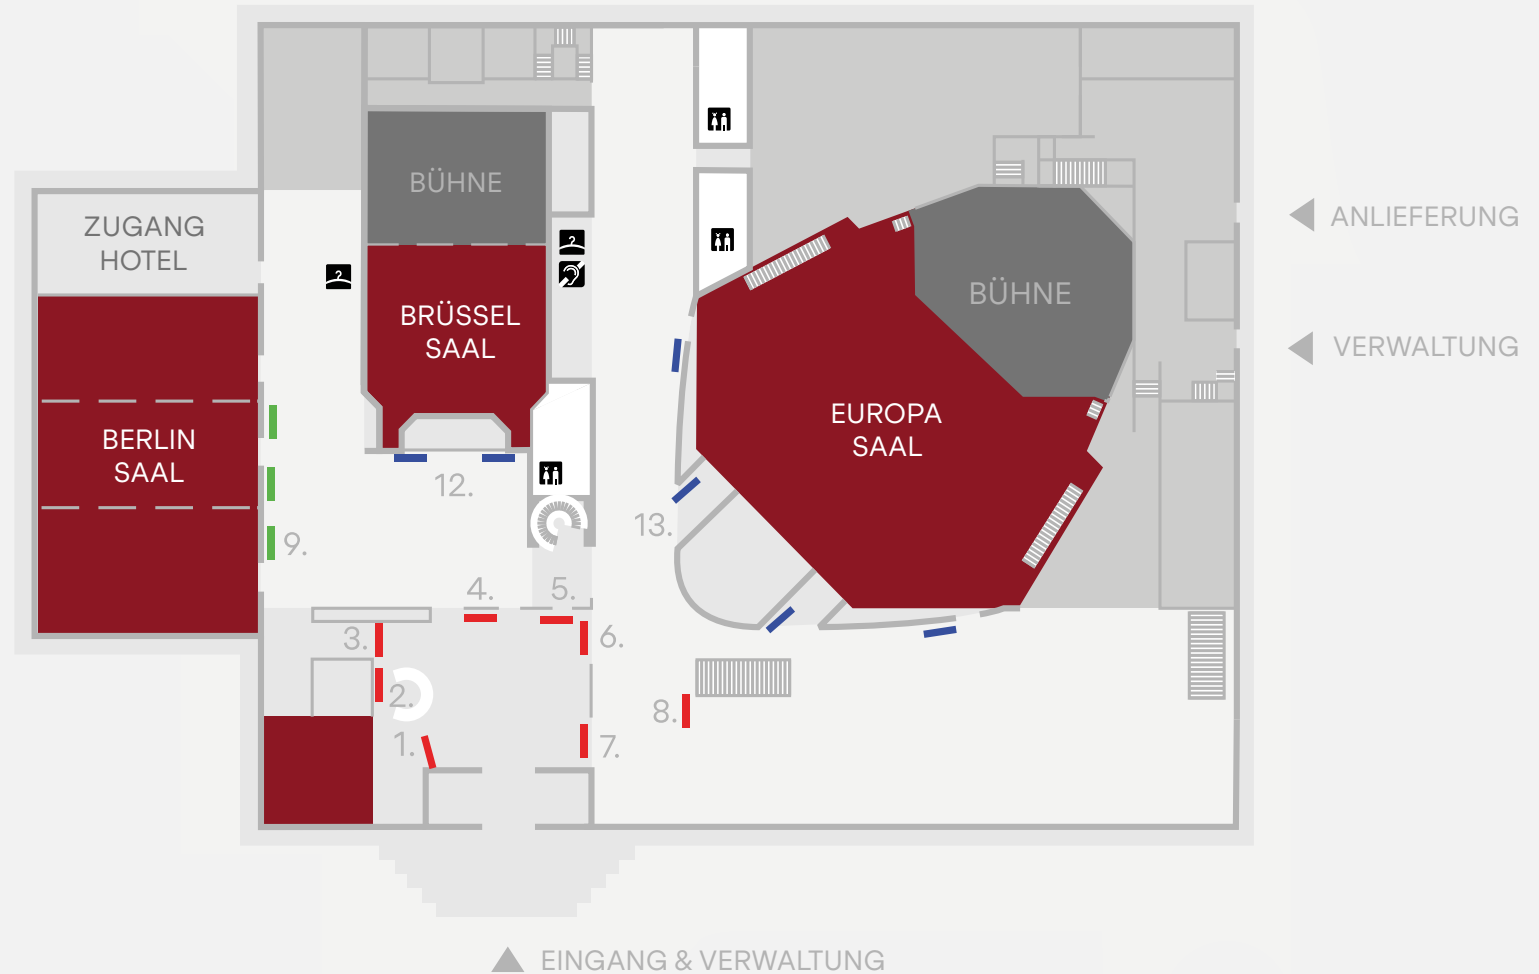

◆ EUROGRESS

Untergeschoss

TECHNISCHE AUSSTATTUNG

INFO-WEGLEITMONITORE (ROT)

- Format 16:9 (horizontale Ausrichtung)
- Auflösung 1280 x 720 px
- Medien: Bilddateien (JPG, PNG), Videodateien (WMV,MP4)

Digitale Türschilder (BLAU)

- Format 4:3
- Auflösung 1024 x 768 px
- Medien: Bilddateien (JPG, PNG), Videodateien (WMV,MP4)

Digitale Türschilder (GRÜN)

- Format 9:16 (vertikale Ausrichtung)
- Auflösung 1920 x 1080 px
- Medien: Bilddateien (JPG, PNG), Videodateien (WMV,MP4)

Bezeichnung:

01. Tagungstrefff_16:9
02. Kasse_16:9
03. Berlin_16:9
04. Brüsselsaal_16:9
05. Wendeltreppe_16:9
06. Europasaal_16:9
07. Foyer-Europasaal_16:9
08. EG-Treppe_16:9
09. Berlin_9:16
12. Brüsselsaal_4:3
13. Europasaal_4:3

Legende

- Format 16:9
- Format 4:3
- Format 9:16

INFO- UND WEGELEITSYSTEM (DIGITAL SIGNAGE)

◆ EUROGRESS

Obergeschoss

TECHNISCHE AUSSTATTUNG

INFO-WEGLEITMONITORE (ROT)

- Format 16:9 (horizontale Ausrichtung)
- Auflösung 1280 x 720 px
- Medien: Bilddateien (JPG, PNG), Videodateien (WMV,MP4)