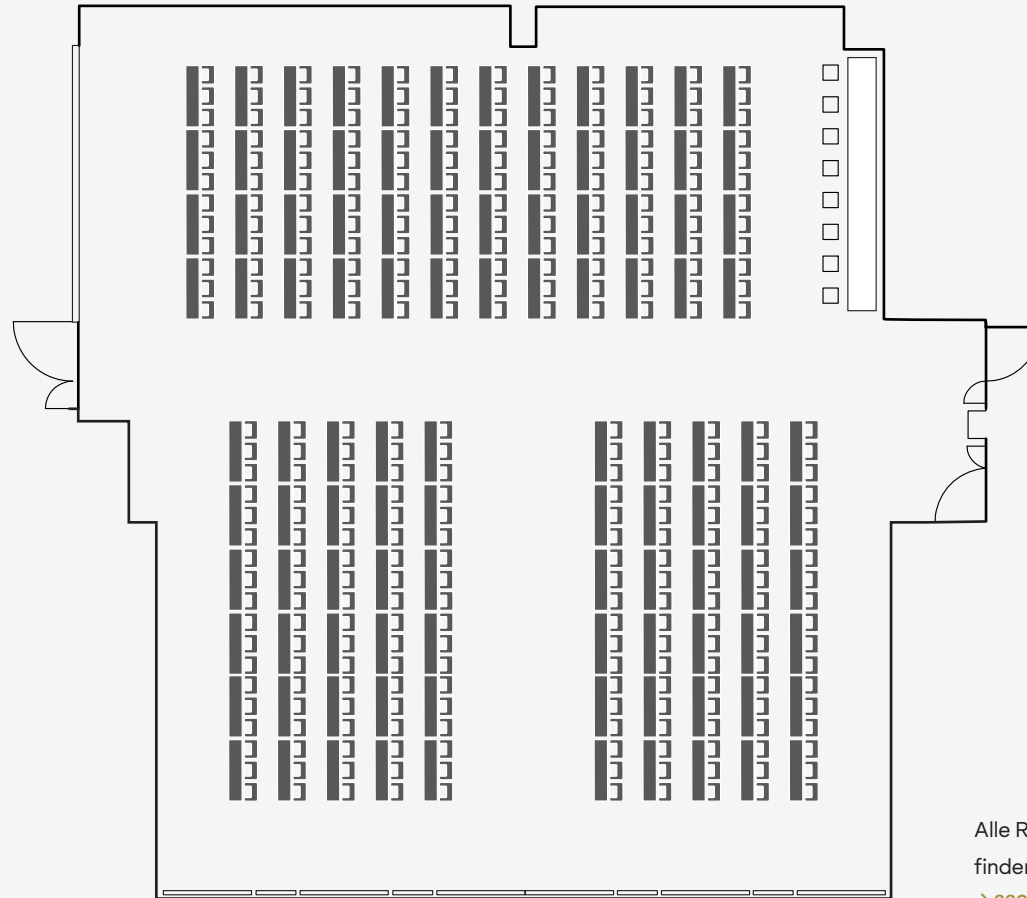

Club Lounge 1 Ebene 2

TECHNISCHE AUSSTATTUNG & EXTRAS

LICHT

- Tageslicht
- Sonnenschutz
- Vollverdunklung möglich

TON

- Beschallungsanlage eingebaut
- Funk- und kabelgebundene Mikrofone

PROJEKTION

- TV / Monitor, individuell bespielbar
- Zwei Leinwände 2,4m x 1,8m
- Zwei Beamer in Deckeneinbau

ANSCHLÜSSE

- Satelliten TV-Anschluss
- Netzwerkinfrastruktur für Kunden vorinstalliert
- Internetzugang: WLAN oder Kabel

SONSTIGES

- Metaplanwand/Pinnwand
- Flip-Chart
- Moderationskoffer
- Rednerpult
- Podest
- Barrierefreiheit

Alle Räume im Überblick und mehr Infos
finden Sie auf unserer Website unter
→ aachen-event.com/tivoli

BESTUHLUNGSVARIANTEN (PLÄTZE)

	Reihenbestuhlung	331
	Parlamentarische Bestuhlung	148
	Bankettbestuhlung	190
	Standartbestuhlung	196

GRUNDFLÄCHE 372m²